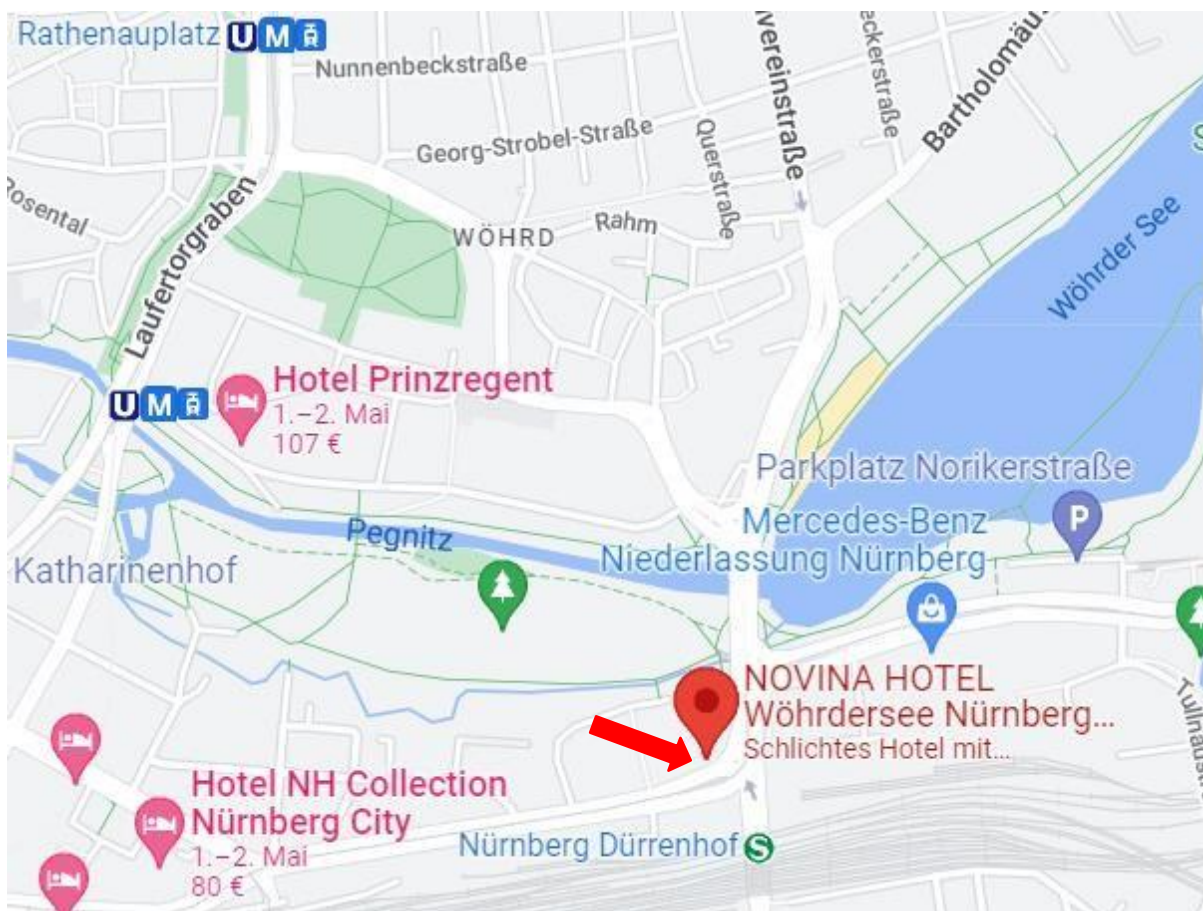

Lage:

Preise:

EZ ab 85€

DZ ab 105€

Superior DZ ab 121€

Hier buchen: [Buchung - Hotel Prinzregent](#)

Hotel Karl August:

[Boutique & Design Hotel Nürnberg Zentrum - Karl August](#)

Lage:

Preise:

EZ: ab 81€

DZ: ab 101,15€

Hier buchen: [SORAT Hotel Saxx Nürnberg \(travelclick.com\)](#)

Hotel am Josephsplatz

[WILLKOMMEN \(STARTSEITE\) - Hotel am Josephsplatz \(hotel-am-josephsplatz.de\)](http://www.hotel-am-josephsplatz.de)

Lage:

Preise:

EZ ab 77€

DZ ab 115€

Apartments ab 160€

Hier buchen: [Buchen - Hotel am Josephsplatz \(hotel-am-josephsplatz.de\)](http://www.buchen-hotel-am-josephsplatz.de)

Novina Hotel Wöhrder See – Nürnberg City

[NOVINA HOTEL Wöhrder See Nürnberg City – NOVINA HOTELS \(novina-hotels.de\)](https://www.novina-hotels.de)

Lage:

Preise:

DZ ab 99€

Hier buchen: [https://book-gres.gr-](https://book-gres.gr-hotels.com/?chain=19763&configcode=NOVINA&dest=NOVINA&level=chain&locale=de-DE&themecode=NOHDE)