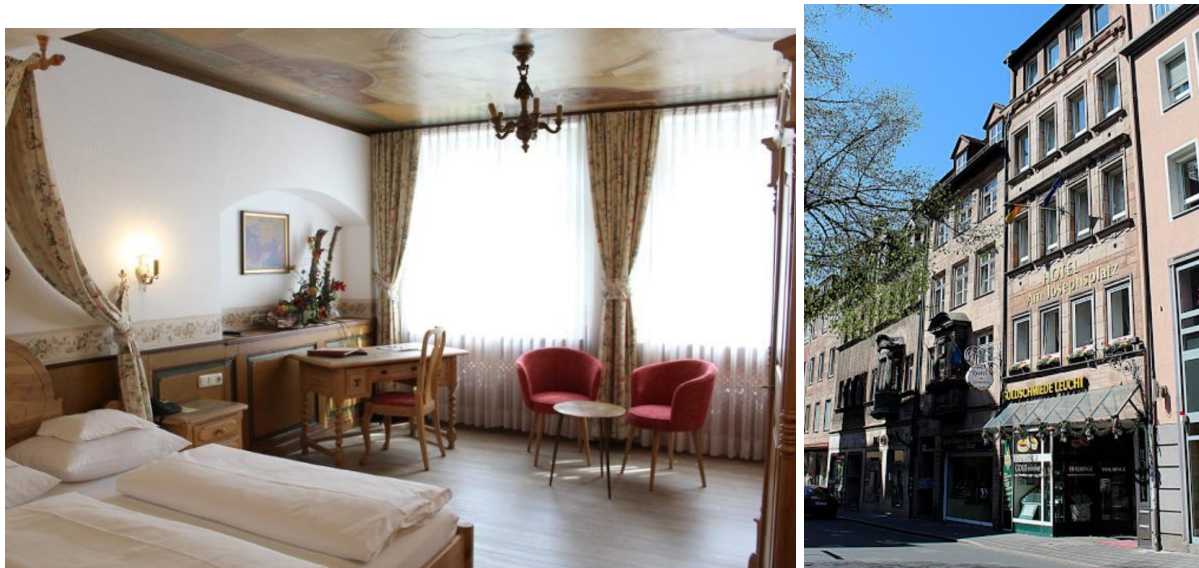

Lage:

Preise:

EZ: ab 81€

DZ: ab 101,15€

Hier buchen: [SORAT Hotel Saxx Nürnberg \(travelclick.com\)](#)

Hotel am Josephsplatz

[WILLKOMMEN \(STARTSEITE\) - Hotel am Josephsplatz \(hotel-am-josephsplatz.de\)](http://www.hotel-am-josephsplatz.de)