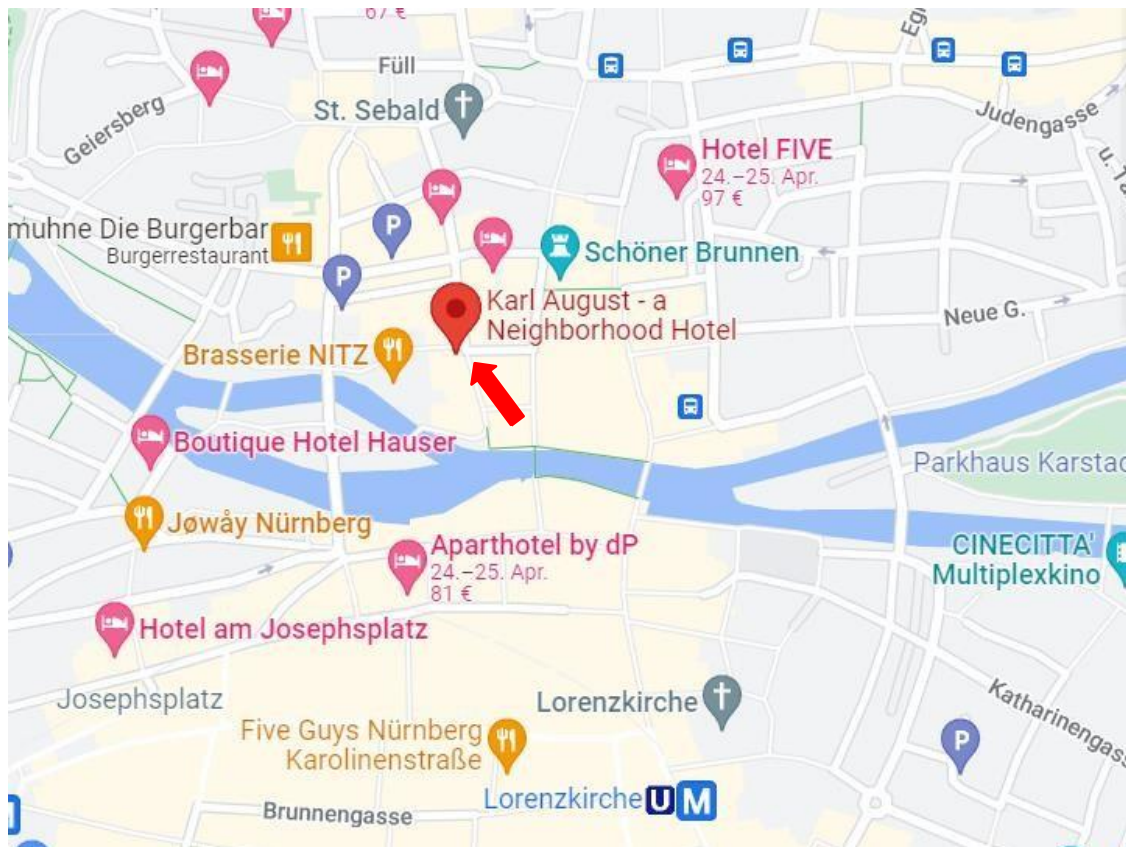

Hotel-Übersicht für die KK Party am 30. Juli 2022:

Liebe Kunden, Partner, Freunde und Wegbegleiter:innen:

Hier ist eine Auswahl von Hotels in Nürnberg, wo wir Kontingente für Euch vorreserviert/angefragt haben, samt Bildern, Lageübersicht, Preisinfo und Buchungslink.

Lage:

Preise:

EZ ab 85€

DZ ab 105€

Superior DZ ab 121€

Hier buchen: [Buchung - Hotel Prinzregent](#)

Hotel Karl August:

[Boutique & Design Hotel Nürnberg Zentrum - Karl August](#)

Lage:

Preise:

EZ ab 327€

DZ ab 345€

Superior DZ ab 355€

Hier buchen: [Online Buchen - Karl August](#)

Hotel Five

[Hotel FIVE • Hotel FIVE Nürnberg-Innenstadt](#)[Hotel FIVE Nürnberg](#)

Lage:

Preise:

DZ ab 134€

Hier buchen: [Hotel FIVE • Hotel FIVE Nürnberg-Innenstadt](#)[Hotel FIVE Nürnberg](#) (10% Rabatt bei Onlinebuchung)

Hotel Saxx

[Hotel Nürnberg](#) | [Sorat Hotel Saxx Nürnberg](#) | [Hotels Nürnberg Altstadt Hauptmarkt \(sorat-hotels.com\)](#)