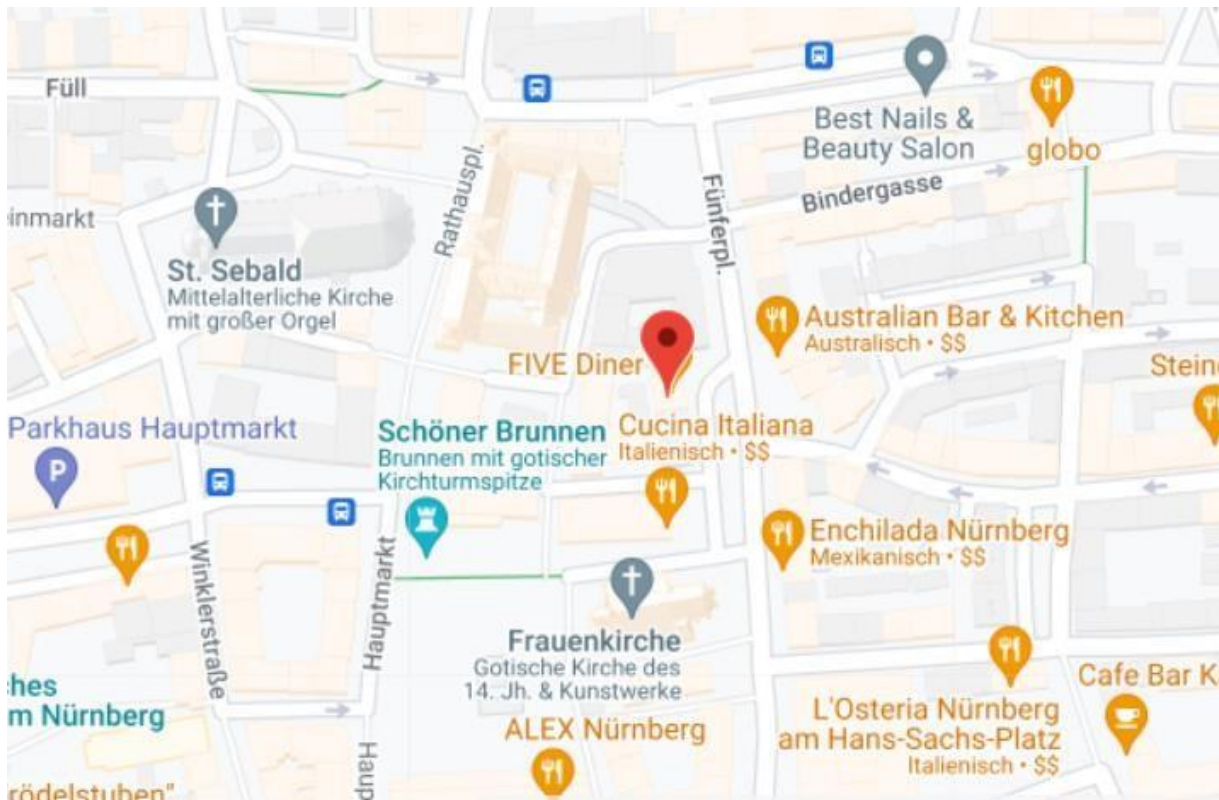

Hotel-Übersicht für die KK Party am 30. Juli 2022:

Liebe Kunden, Partner, Freunde und Wegbegleiter:innen:

Hier ist eine Auswahl von Hotels in Nürnberg, wo wir Kontingente für Euch vorreserviert/angefragt haben, samt Bildern, Lageübersicht, Preisinfo und Buchungslink.

Lage:

Preise:

EZ ab 85€

DZ ab 105€

Superior DZ ab 121€

Hier buchen: [Buchung - Hotel Prinzregent](#)

Hotel Karl August:

[Boutique & Design Hotel Nürnberg Zentrum - Karl August](#)

Lage:

Preise:

EZ ab 327€

DZ ab 345€

Superior DZ ab 355€

Hier buchen: [Online Buchen - Karl August](#)

Hotel Five

[Hotel FIVE • Hotel FIVE Nürnberg-Innenstadt](#)[Hotel FIVE Nürnberg](#)

Lage:

Preise:

DZ ab 134€

Hier buchen: [Hotel FIVE • Hotel FIVE Nürnberg-Innenstadt](#)[Hotel FIVE Nürnberg](#) (10% Rabatt bei Onlinebuchung)

Hotel Saxx

[Hotel Nürnberg](#) | [Sorat Hotel Saxx Nürnberg](#) | [Hotels Nürnberg Altstadt Hauptmarkt \(sorat-hotels.com\)](#)