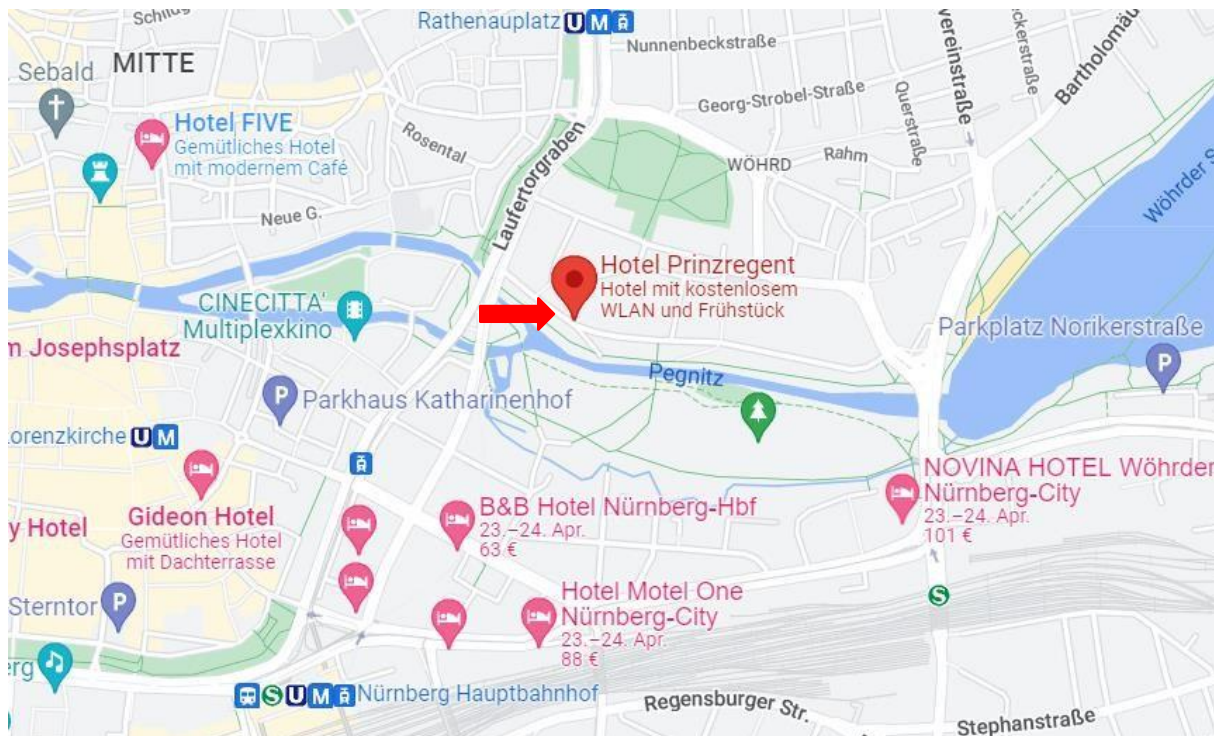

Hotel-Übersicht für die KK Party am 30. Juli 2022:

Liebe Kunden, Partner, Freunde und Wegbegleiter:innen:

Hier ist eine Auswahl von Hotels in Nürnberg, wo wir Kontingente für Euch vorreserviert/angefragt haben, samt Bildern, Lageübersicht, Preisinfo und Buchungslink.

Wir freuen uns auf Euer Kommen!

Für Rückfragen, einfach melden!

Mari Glöckner, Carina Lang

Hotel Prinzregent – gleich ums Eck:

[Hotel Prinzregent](#) | [Hotel in Nürnberg](#) | [3 Sterne Nürnberg - Hotel Prinzregent](#)

Lage:

Preise:

EZ ab 85€

DZ ab 105€

Superior DZ ab 121€

Hier buchen: [Buchung - Hotel Prinzregent](#)

Hotel Karl August:

[Boutique & Design Hotel Nürnberg Zentrum - Karl August](#)

Lage:

Preise:

EZ ab 327€

DZ ab 345€

Superior DZ ab 355€

Hier buchen: [Online Buchen - Karl August](#)

Hotel Five

[Hotel FIVE • Hotel FIVE Nürnberg-Innenstadt](#)[Hotel FIVE Nürnberg](#)